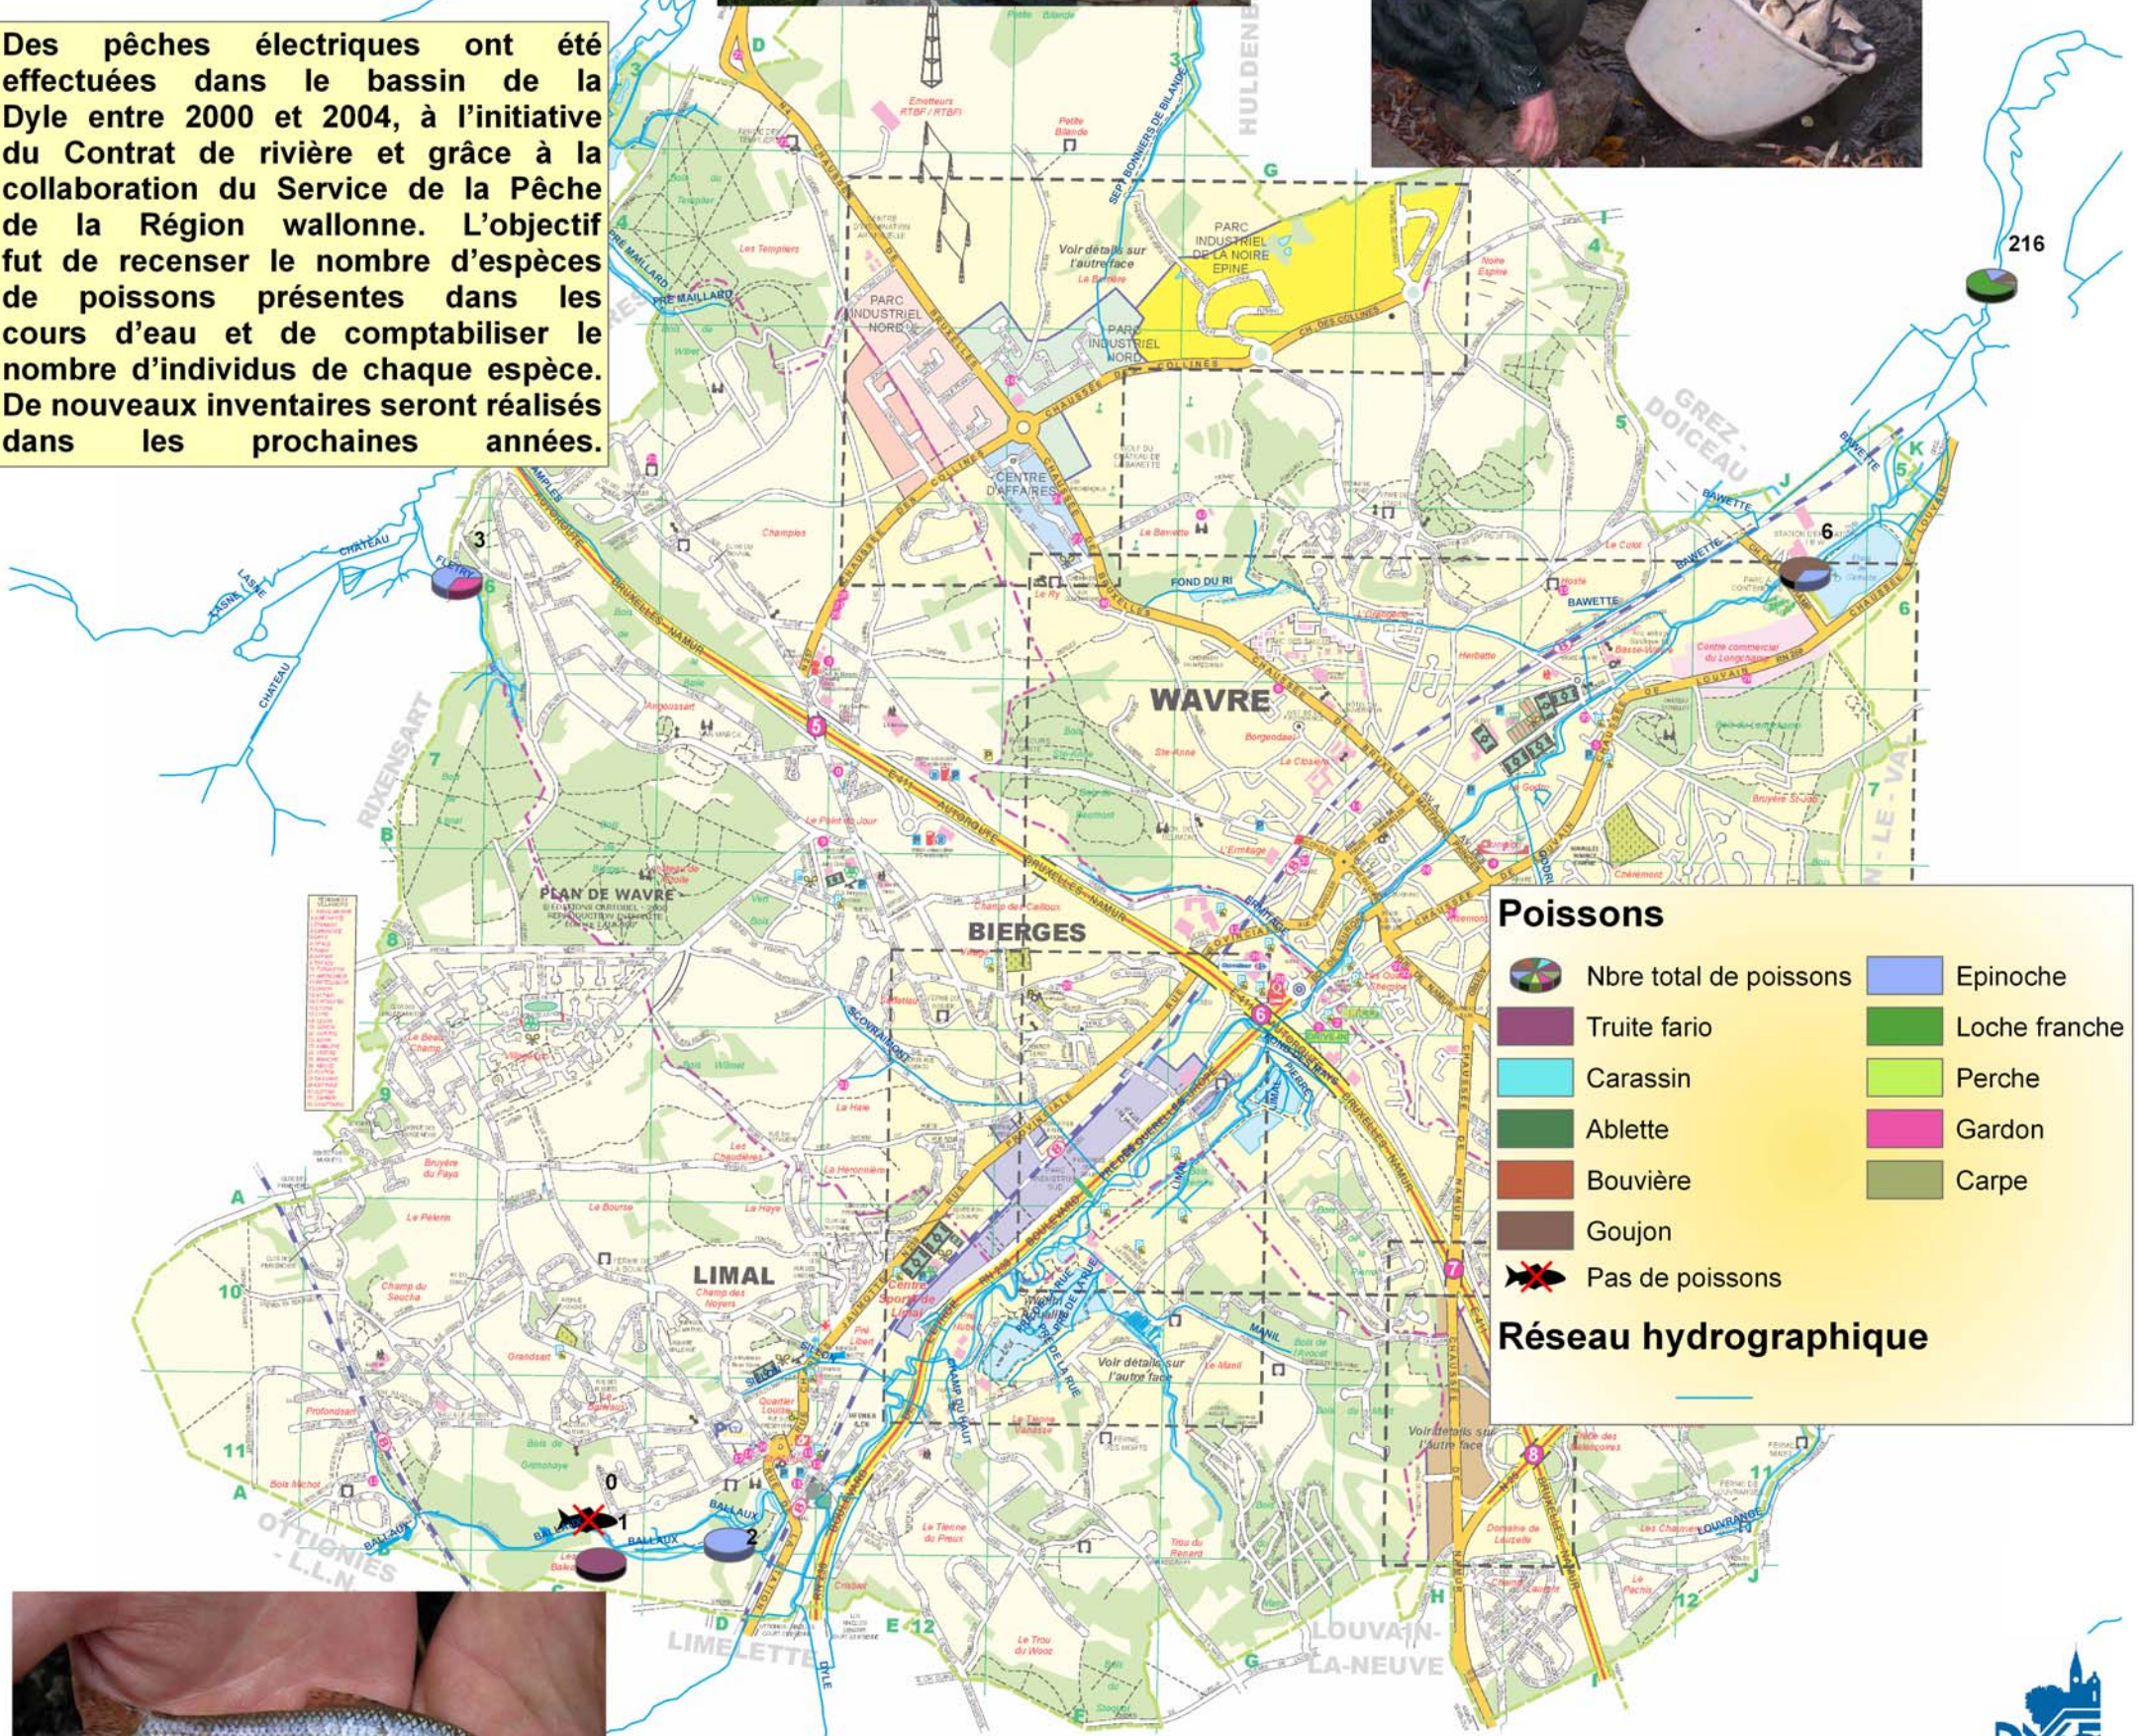

Inventaire des poissons à Wavre

Des pêches électriques ont été effectuées dans le bassin de la Dyle entre 2000 et 2004, à l'initiative du Contrat de rivière et grâce à la collaboration du Service de la Pêche de la Région wallonne. L'objectif fut de recenser le nombre d'espèces de poissons présentes dans les cours d'eau et de comptabiliser le nombre d'individus de chaque espèce. De nouveaux inventaires seront réalisés dans les prochaines années.

1.000

Mètres

Le goujon est présent dans la Dyle

Données poissons : Service de la pêche - SPW, CR Dyle (2000-04), FUNDP (1993)
 Cartographie et conception : CCBW - cellule Contrat de rivière (février 2009)
 Fond de carte : Copyright Cartobel s.a. (2009)