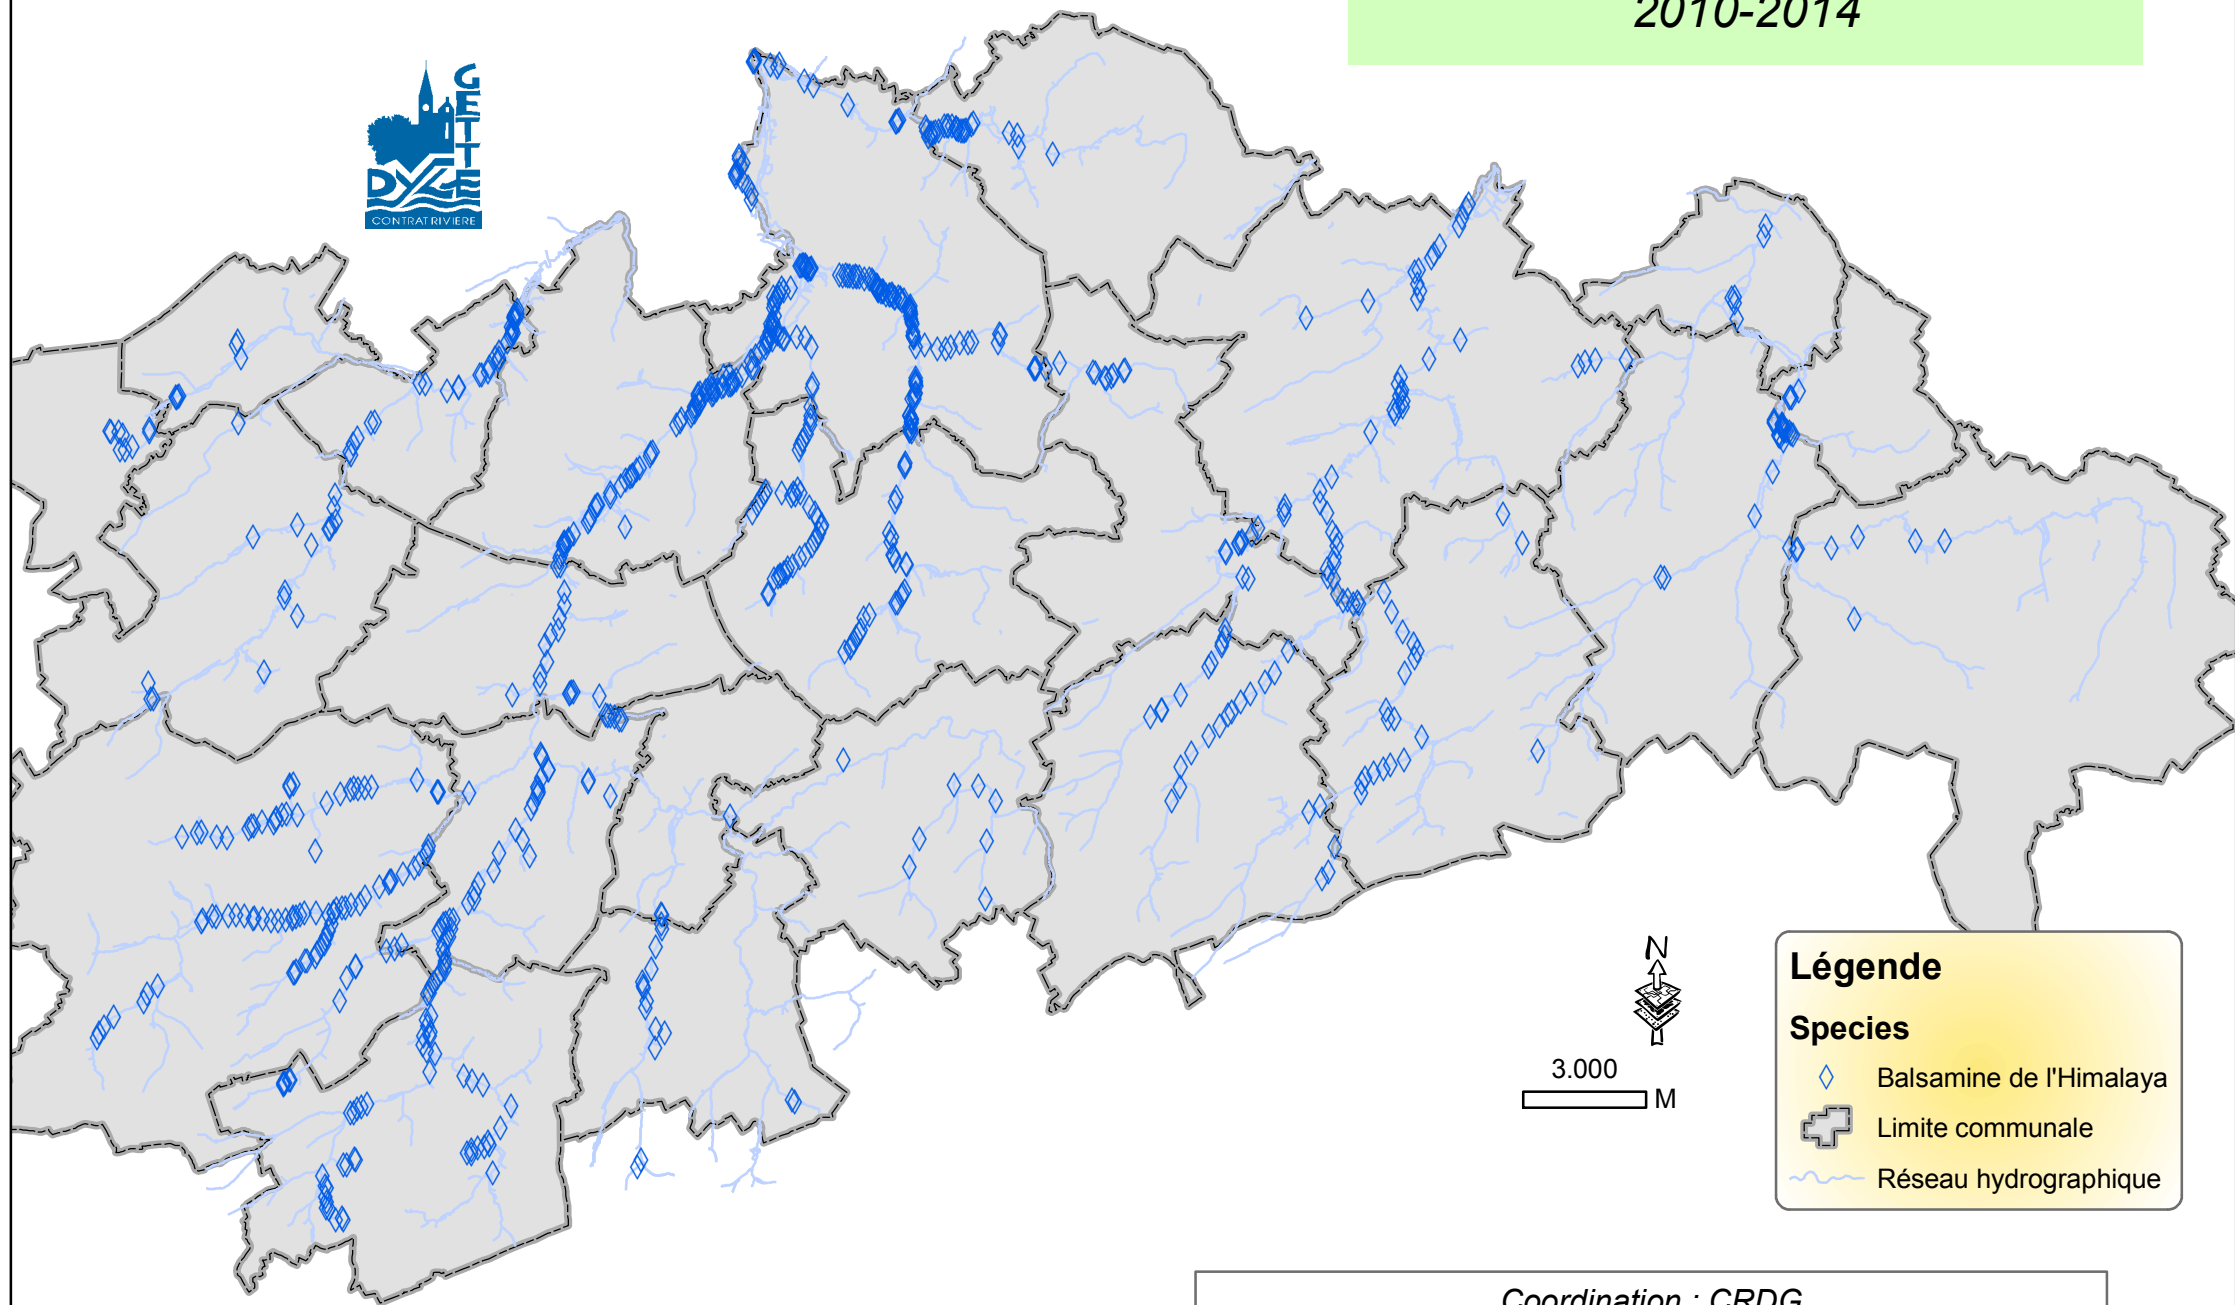

Berces en Dyle-Gette

"Lutte contre les plantes invasives"
2010-2014

Légende

Species

- ◇ Berce du Caucase
- ⊕ Limite communale
- ~ Réseau hydrographique

Coordination : CRDG

Aide logistique : Communes, associations, bénévoles et autres

Balsamines en Dyle-Gette

"Lutte contre les plantes invasives"
2010-2014

Légende

Species

- ◇ Balsamine de l'Himalaya
- ⊕ Limite communale
- ~ Réseau hydrographique

Coordination : CRDG
Aide logistique : Communes, associations, bénévoles et autres