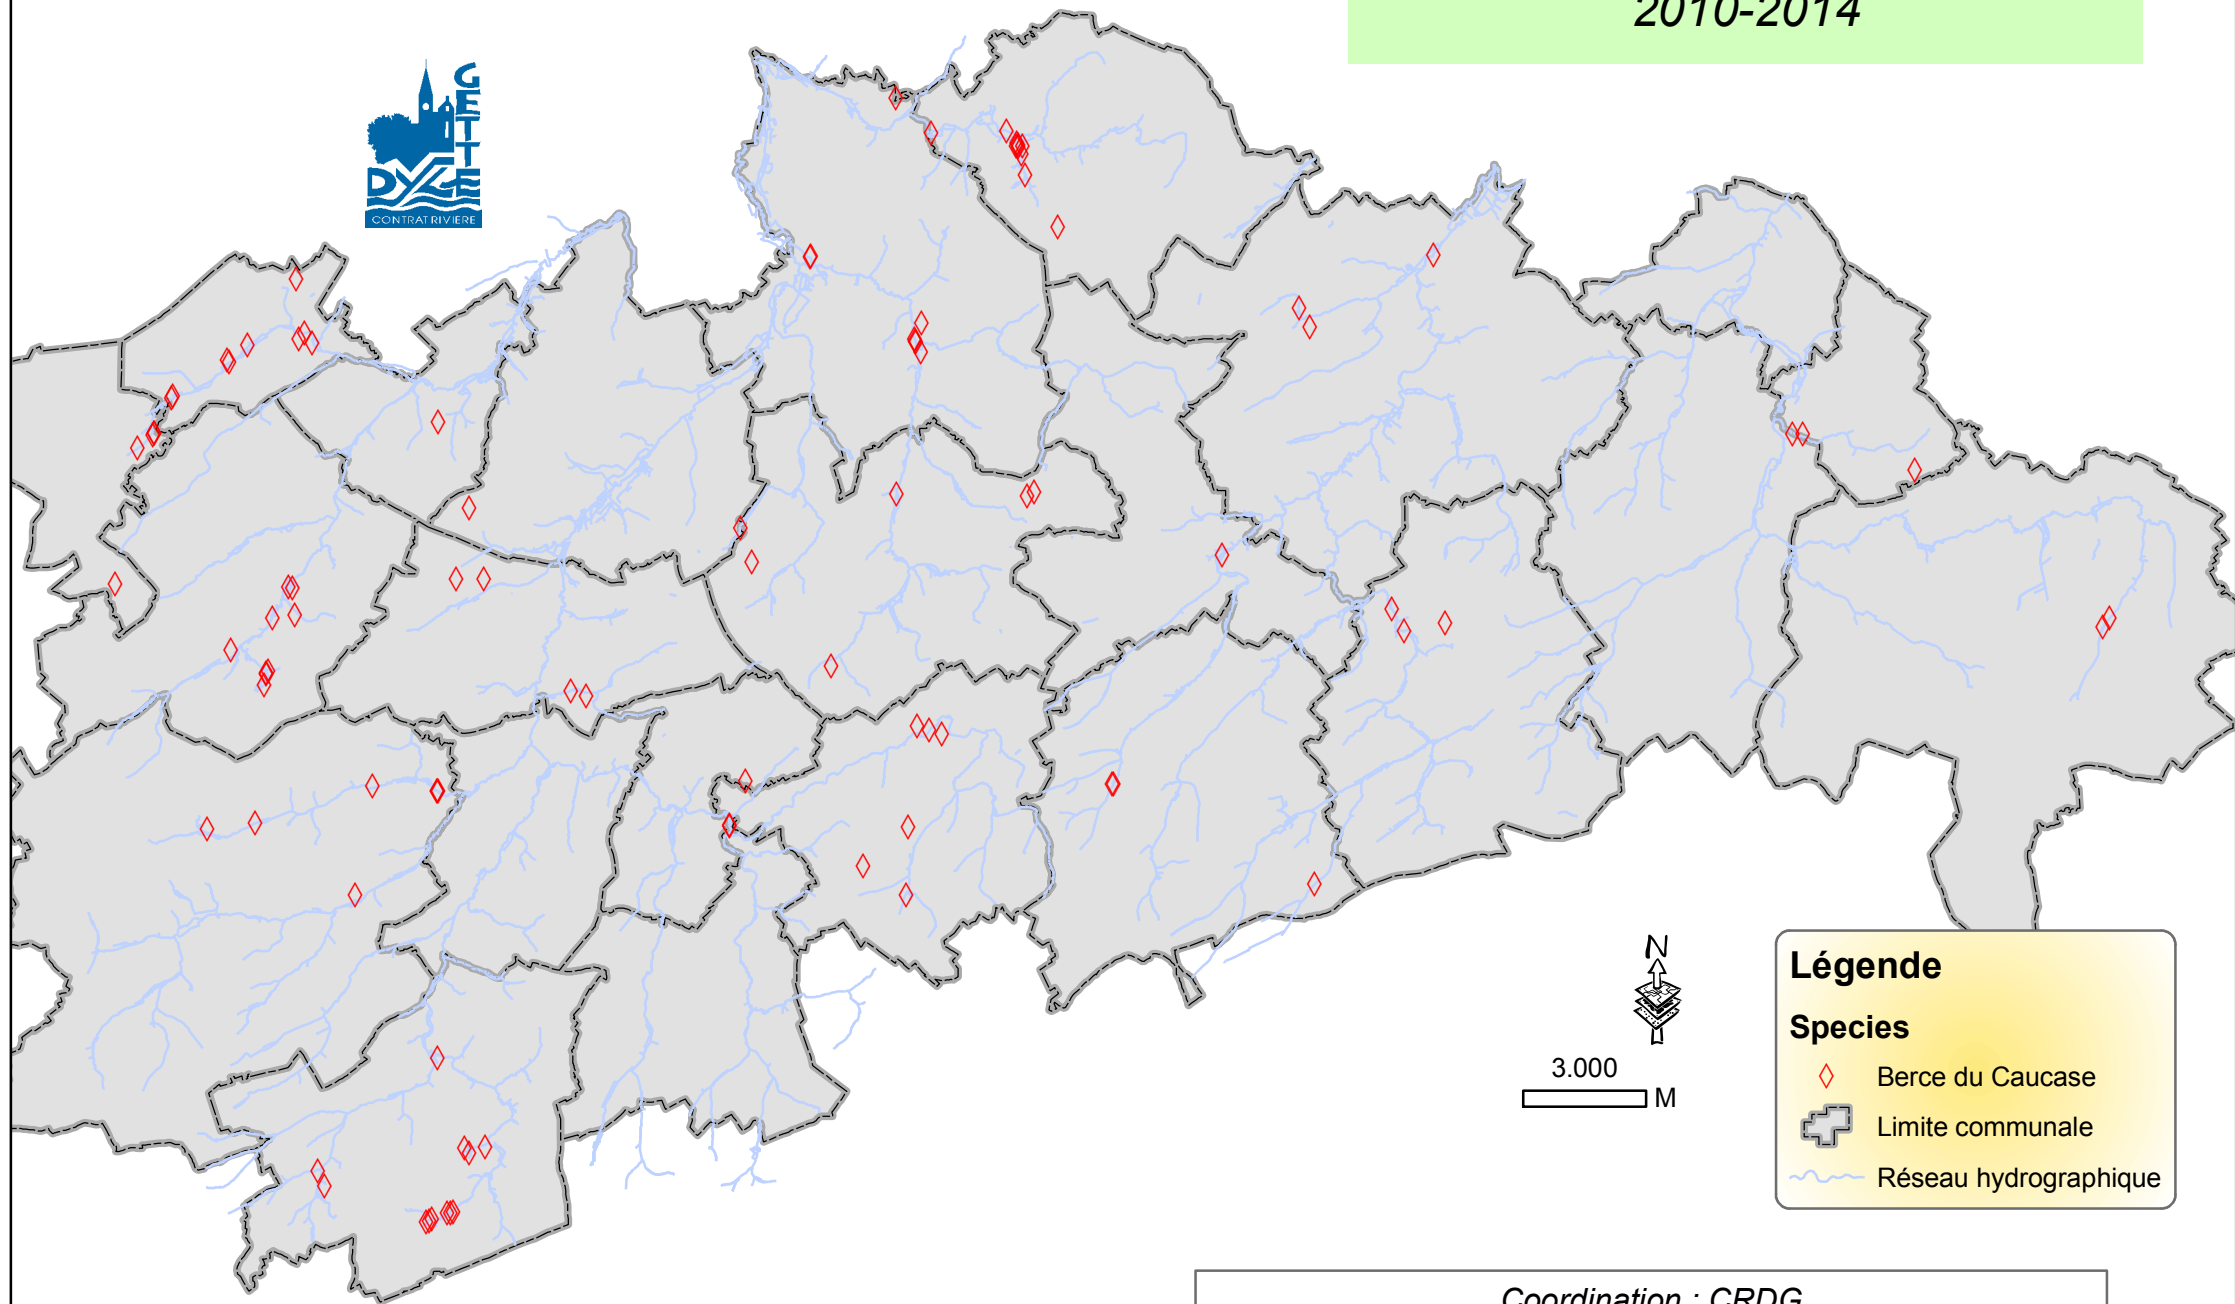

Berces en Dyle-Gette

"Lutte contre les plantes invasives"
2010-2014

Légende

Species

- ◇ Berce du Caucase
- ⊕ Limite communale
- ~ Réseau hydrographique

Coordination : CRDG

Aide logistique : Communes, associations, bénévoles et autres

Balsamines en Dyle-Gette

"Lutte contre les plantes invasives"
2010-2014

Légende

Species

- ◇ Balsamine de l'Himalaya
- ⊕ Limite communale
- ~ Réseau hydrographique

Coordination : CRDG
Aide logistique : Communes, associations, bénévoles et autres